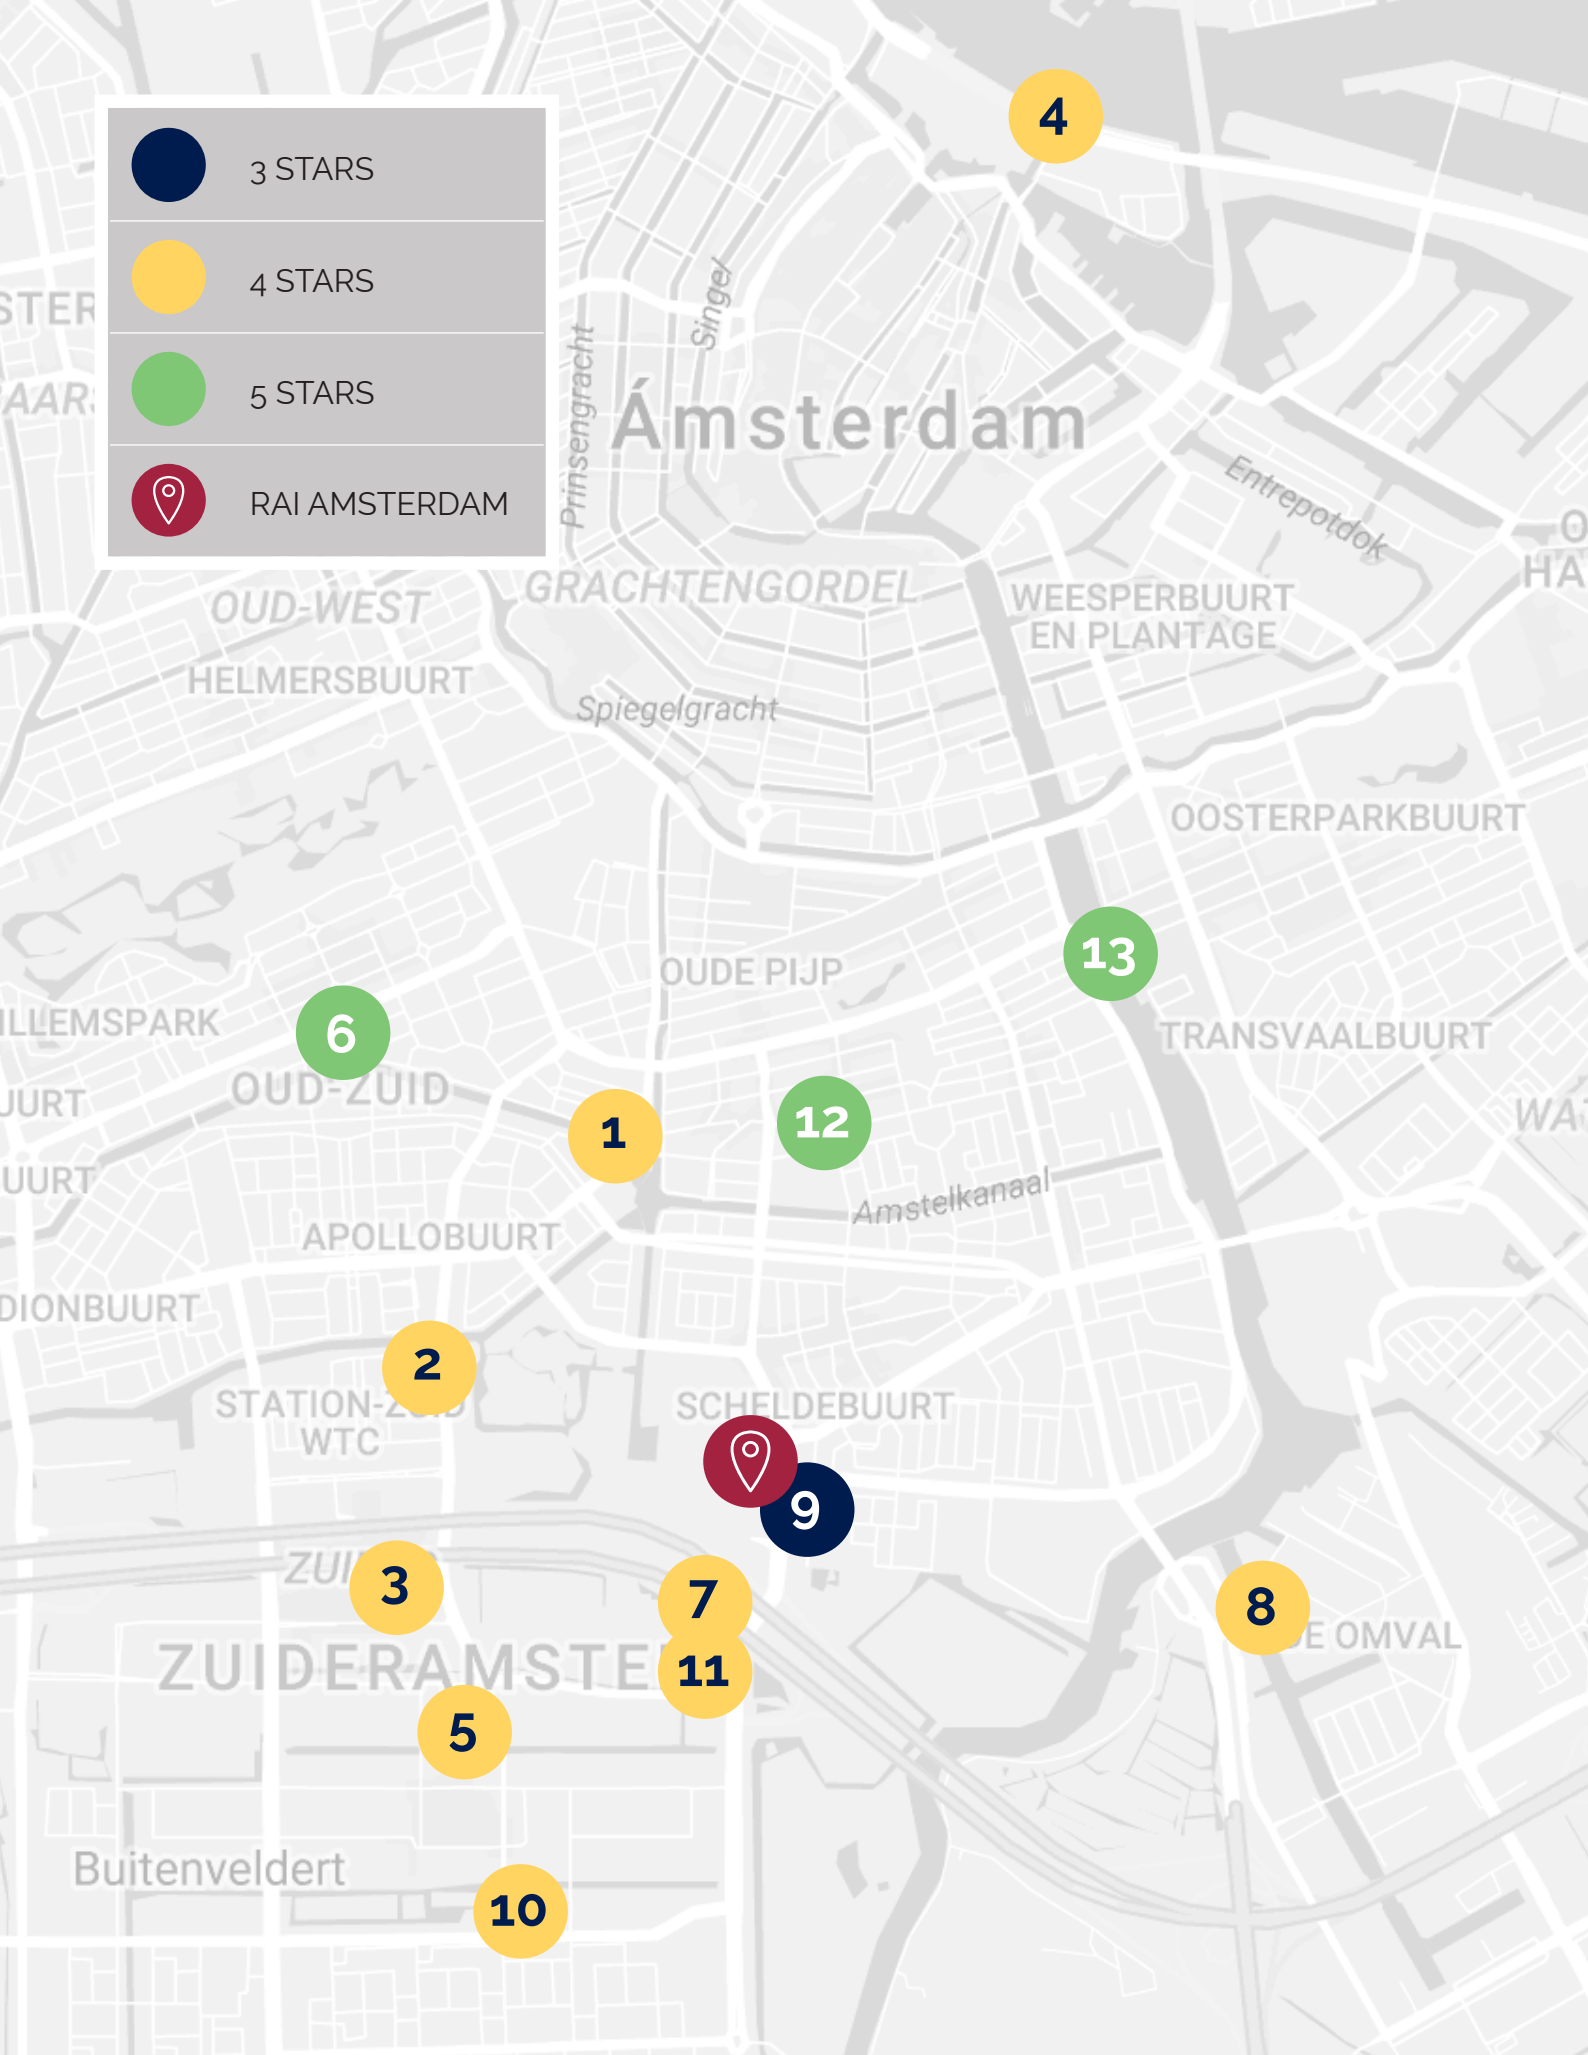

- 3 STARS
- 4 STARS
- 5 STARS
- RAI AMSTERDAM